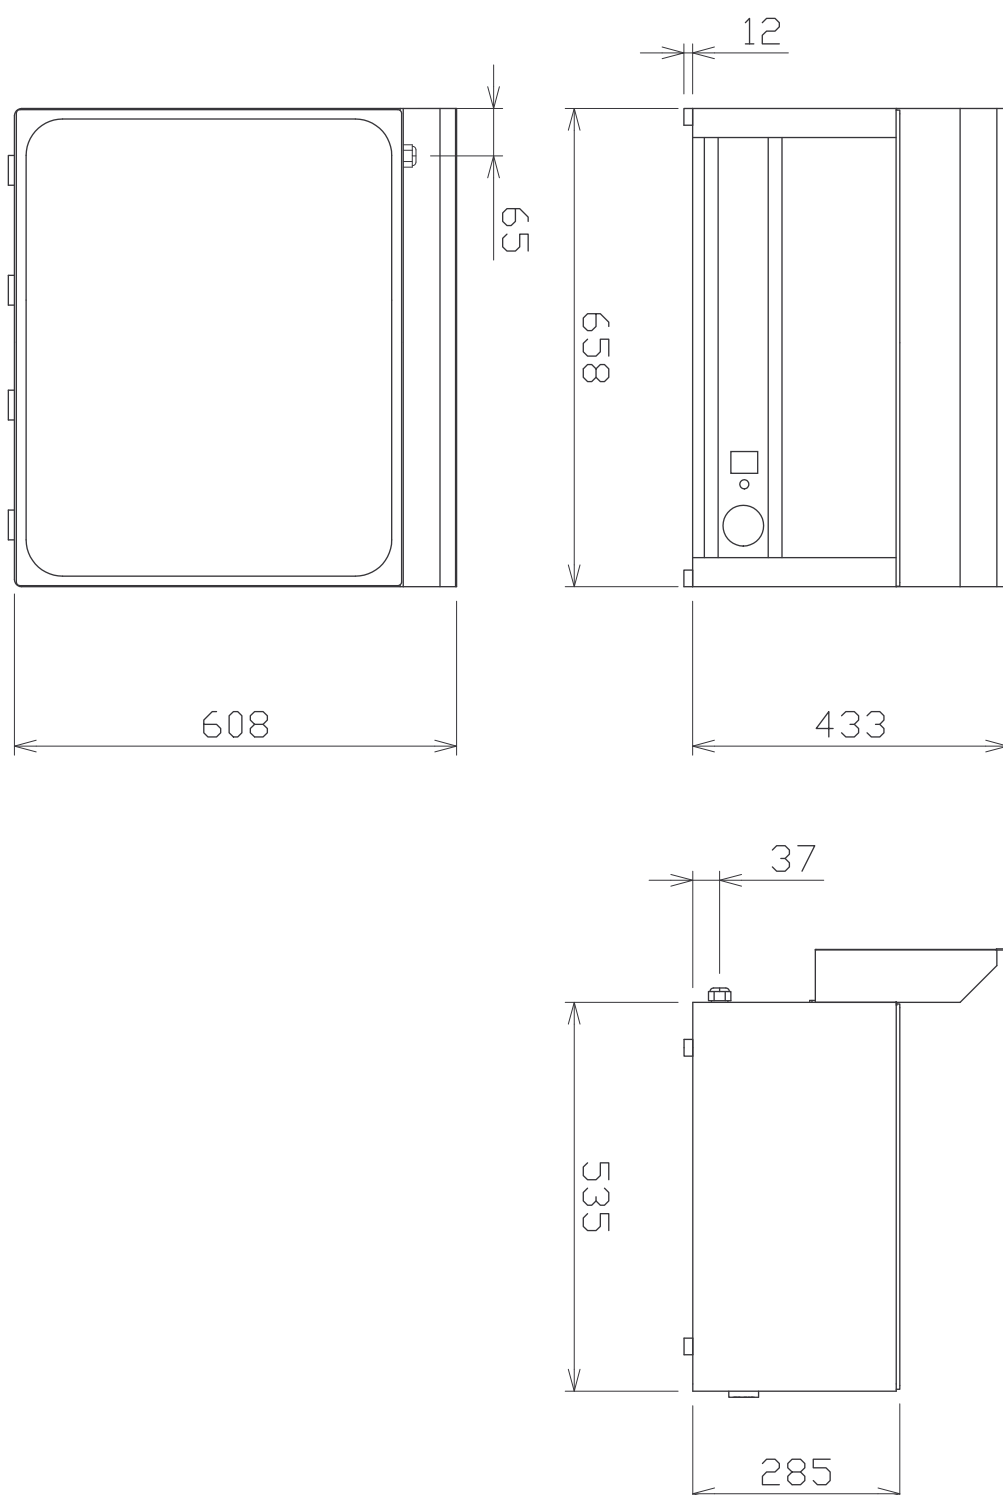

Technický list

Technický výkres

Pracovní plocha 60x48 vyhřívána

Model

Sap kód

00003370

PP 60 EL

Skupina artiklů

Příslušenství

PP-60 EL

PP-60 EL